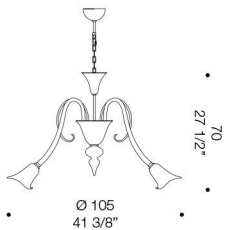

7085

Glass colour

Clear glass, Clear glass with blue rims, Fumè with blue rims

Frame finish

Chrome, Gold

7085 A1

HALO/LED
E 14
1 x MAX 46W

IP 20 **CE**

4,00 Kg
0,047 m³

7085 A2

HALO/LED
E 14
2 x MAX 46W

IP 20 **CE**

4,50 Kg
0,047 m³

7085 A3

HALO/LED
E 14
3 x MAX 46W

IP 20 **CE**

5,00 Kg
0,084 m³

7085 K6

HALO/LED
E 14
6 x MAX 46W

IP 20 **CE**

14,00 Kg
0,252 m³

7085 K8

HALO/LED
E 14
8 x MAX 46W

IP 20 **CE**

16,00 Kg
0,252 m³

7085 K10

HALO/LED
E 14
10 x MAX 46W

IP 20 **CE**

21,50 Kg
0,423 m³