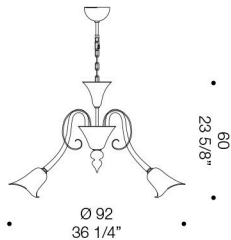

7085

Glass colour

Clear glass, Clear glass with blue rims, Fumè with blue rims

Frame finish

Chrome, Gold

7085 A1

HALO/LED
E 14
1 x MAX 46W

IP 20 **CE**

4,00 Kg
0,047 m³

7085 A2

HALO/LED
E 14
2 x MAX 46W

IP 20 **CE**

4,50 Kg
0,047 m³

7085 A3

HALO/LED
E 14
3 x MAX 46W

IP 20 **CE**

5,00 Kg
0,084 m³

7085 K6

HALO/LED
E 14
6 x MAX 46W

IP 20 **CE**

14,00 Kg
0,252 m³

7085 K8

HALO/LED
E 14
8 x MAX 46W

IP 20 **CE**

16,00 Kg
0,252 m³

7085 K10

HALO/LED
E 14
10 x MAX 46W

IP 20 **CE**

21,50 Kg
0,423 m³