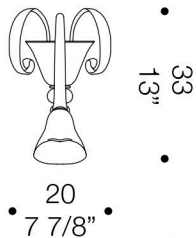

7085

Glass colour

Clear glass, Clear glass with blue rims, Fumè with blue rims

Frame finish

Chrome, Gold

7085 A1

HALO/LED
E 14
1 x MAX 46W

IP 20 **CE**

4,00 Kg
0,047 m³

7085 A2

HALO/LED
E 14
2 x MAX 46W

IP 20 **CE**

4,50 Kg
0,047 m³

7085 A3

HALO/LED
E 14
3 x MAX 46W

IP 20 **CE**

5,00 Kg
0,084 m³

7085 K6

HALO/LED
E 14
6 x MAX 46W

IP 20 **CE**

14,00 Kg
0,252 m³

7085 K8

HALO/LED
E 14
8 x MAX 46W

IP 20 **CE**

16,00 Kg
0,252 m³

7085 K10

HALO/LED
E 14
10 x MAX 46W

IP 20 **CE**

21,50 Kg
0,423 m³