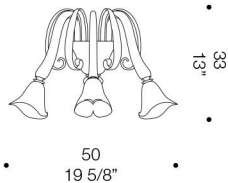

4,00 Kg
0,047 m³

7085 A2

HALO/LED
E 14
2 x MAX 46W

IP 20 **CE**

4,50 Kg
0,047 m³

7085 A3

HALO/LED
E 14
3 x MAX 46W

IP 20 **CE**

5,00 Kg
0,084 m³

7085 K6

HALO/LED
E 14
6 x MAX 46W

IP 20 **CE**

14,00 Kg
0,252 m³

7085 K8

HALO/LED
E 14
8 x MAX 46W

IP 20 **CE**

16,00 Kg
0,252 m³

7085 K10

HALO/LED
E 14
10 x MAX 46W

IP 20 **CE**

21,50 Kg
0,423 m³