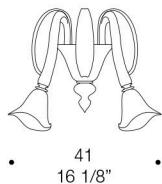

7085

Glass colour

Clear glass, Clear glass with blue rims, Fumè with blue rims

Frame finish

Chrome, Gold

7085 A1

HALO/LED
E 14
1 x MAX 46W

IP 20 **CE**

4,00 Kg
0,047 m³

7085 A2

HALO/LED
E 14
2 x MAX 46W

IP 20 **CE**

4,50 Kg
0,047 m³

7085 A3

HALO/LED
E 14
3 x MAX 46W

IP 20 **CE**