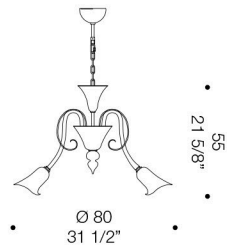

7085

Glass colour

Clear glass, Clear glass with blue rims, Fumè with blue rims

Frame finish

Chrome, Gold

7085 A1

HALO/LED
E 14
1 x MAX 46W

IP 20 **CE**

4,00 Kg
0,047 m³

7085 A2

HALO/LED
E 14
2 x MAX 46W

IP 20 **CE**

4,50 Kg
0,047 m³

7085 A3

HALO/LED
E 14
3 x MAX 46W

IP 20 **CE**

5,00 Kg
0,084 m³

7085 K6

HALO/LED
E 14
6 x MAX 46W

IP 20 **CE**

14,00 Kg
0,252 m³

7085 K8

HALO/LED
E 14
8 x MAX 46W

IP 20 **CE**

16,00 Kg
0,252 m³

7085 K10

HALO/LED
E 14
10 x MAX 46W

IP 20 **CE**

21,50 Kg
0,423 m³